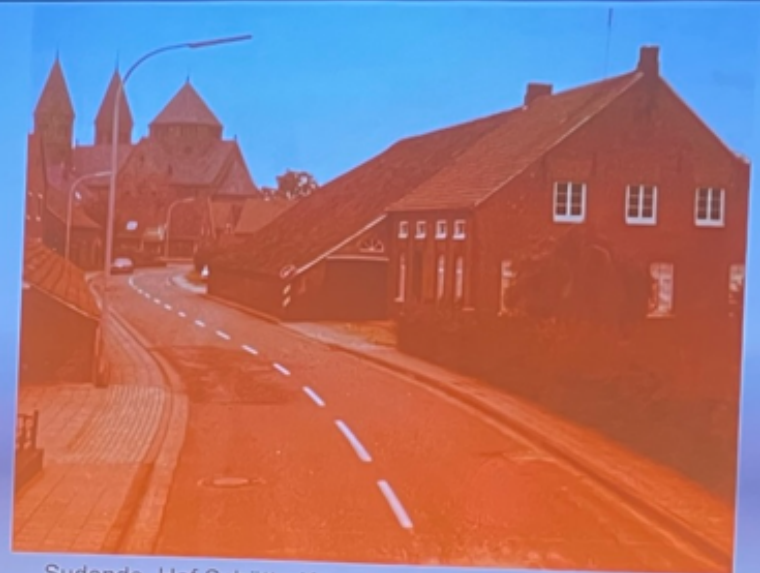

## 50 Jahre Einheitsgemeinde Rhede (Ems)

Sudende, Hof Schütte-Kampling (rechts) und Staars-Hannen (links)

Gemeinde Rhede (Ems)

# 50 Jahre Einheitsgemeinde Rhede (Ems)

...äuft Kirchstraße