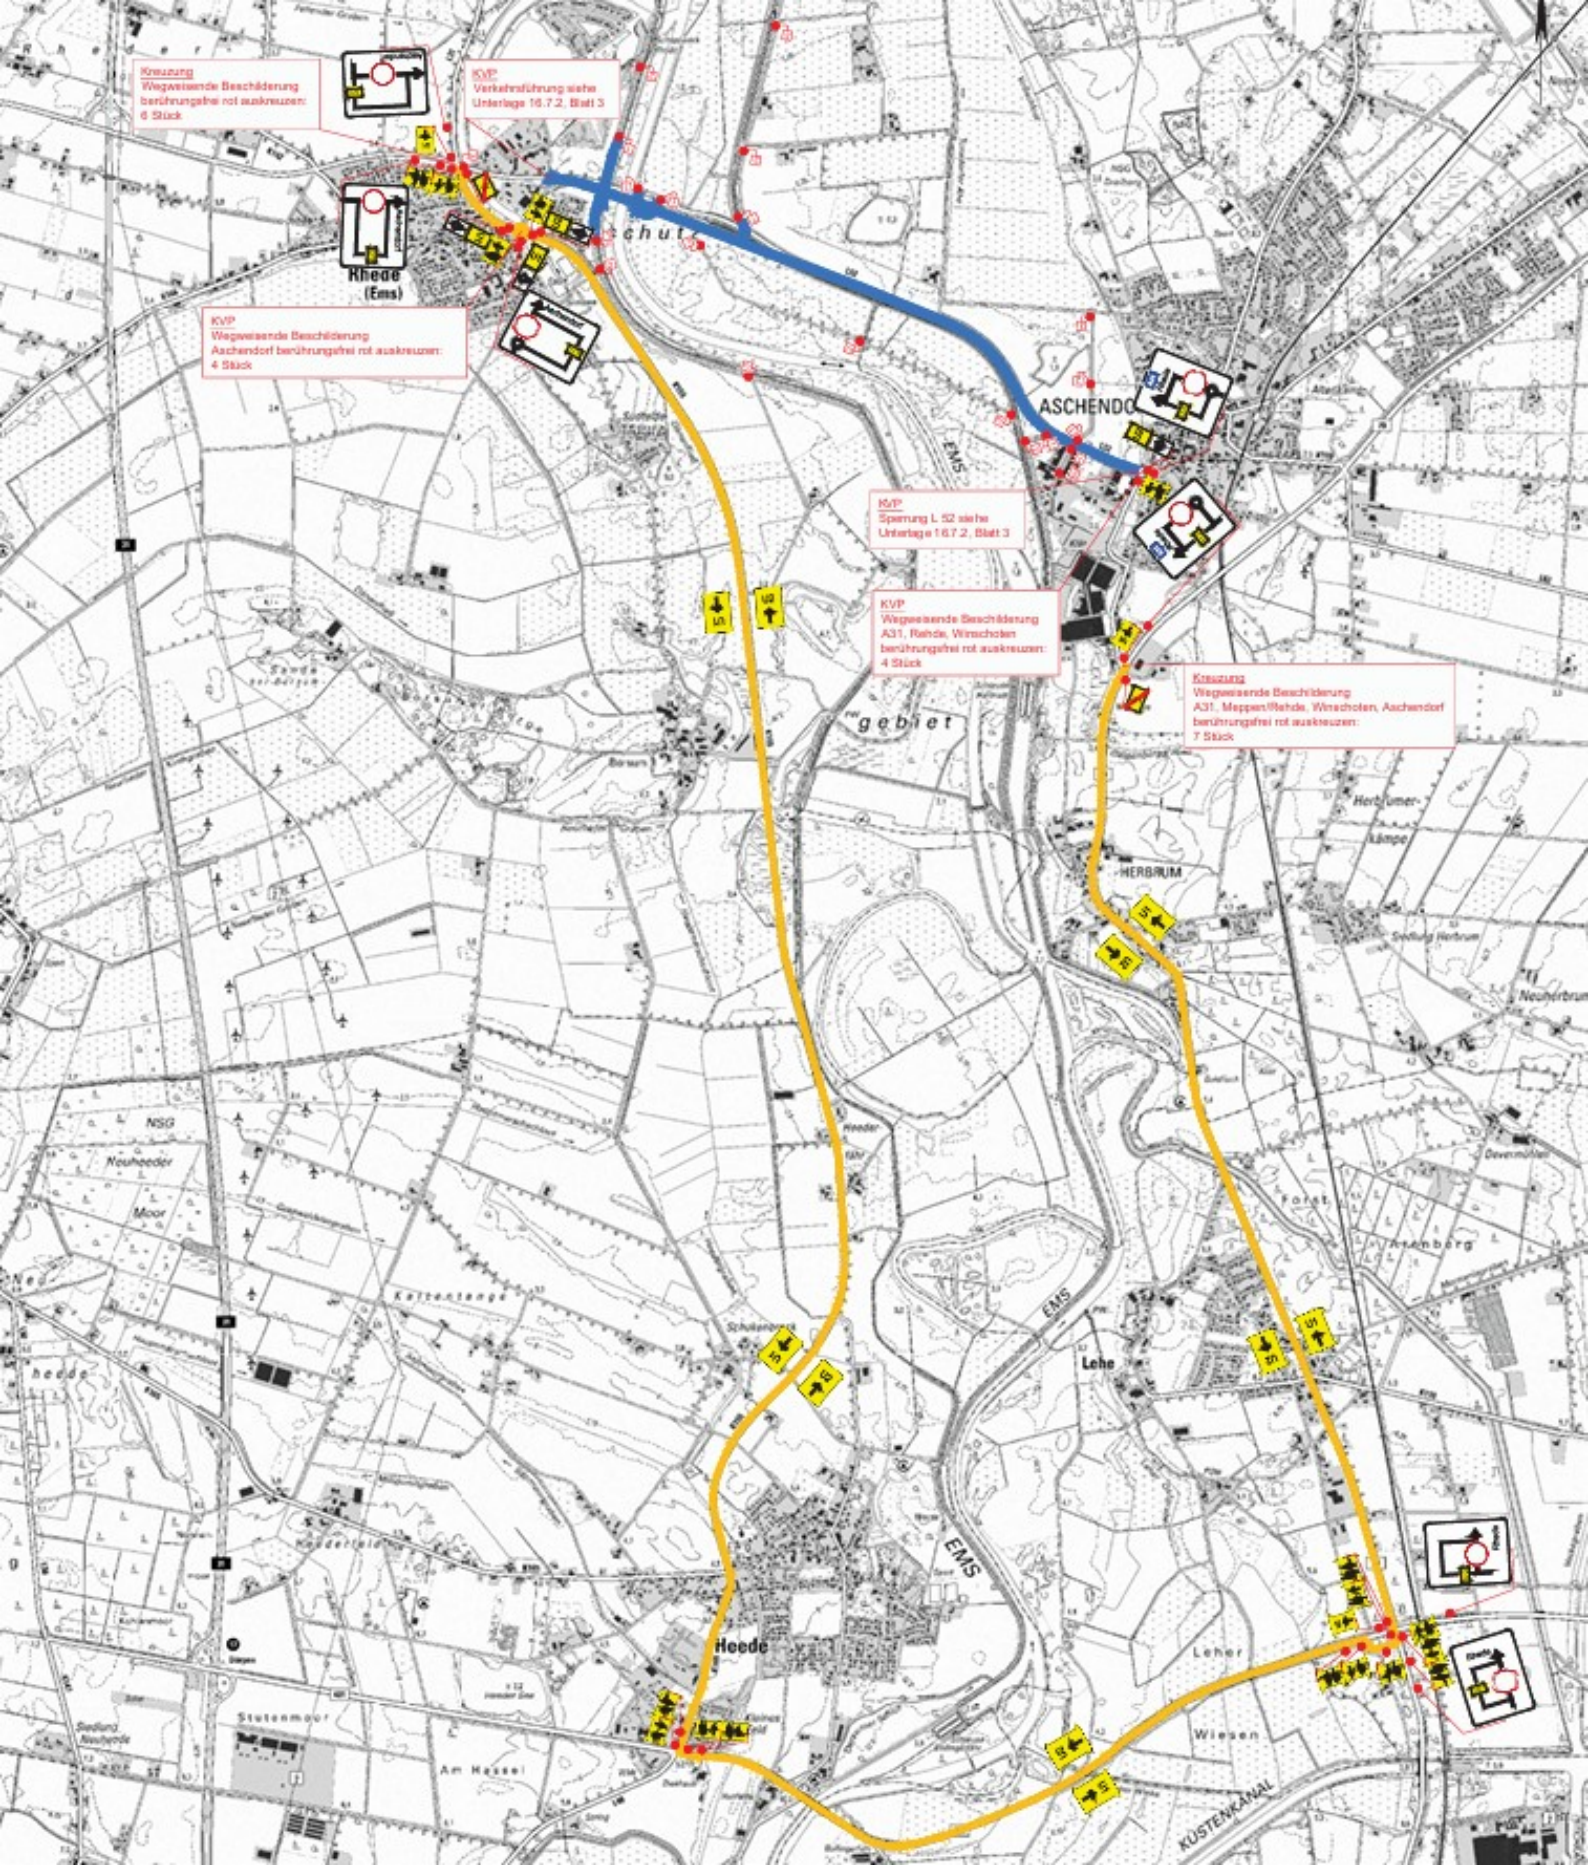

Kreuzung
Wegweisende Beschilderung
berührungsfrei rot auskreuzen:
6 Stück

KVP
Verkehrsführung siehe
Unterlage 16.7.2, Blatt 3

KVP
Wegweisende Beschilderung
Aschendorf berührungsfrei rot auskreuzen:
4 Stück

KVP
Sperrung L 92 siehe
Unterlage 16.7.2, Blatt 3

KVP
Wegweisende Beschilderung
A31, Rheide, Wirschofen
berührungsfrei rot auskreuzen:
4 Stück

Kreuzung
Wegweisende Beschilderung
A31, Meppen/Rheide, Wirschofen,
Aschendorf
berührungsfrei rot auskreuzen:
7 Stück