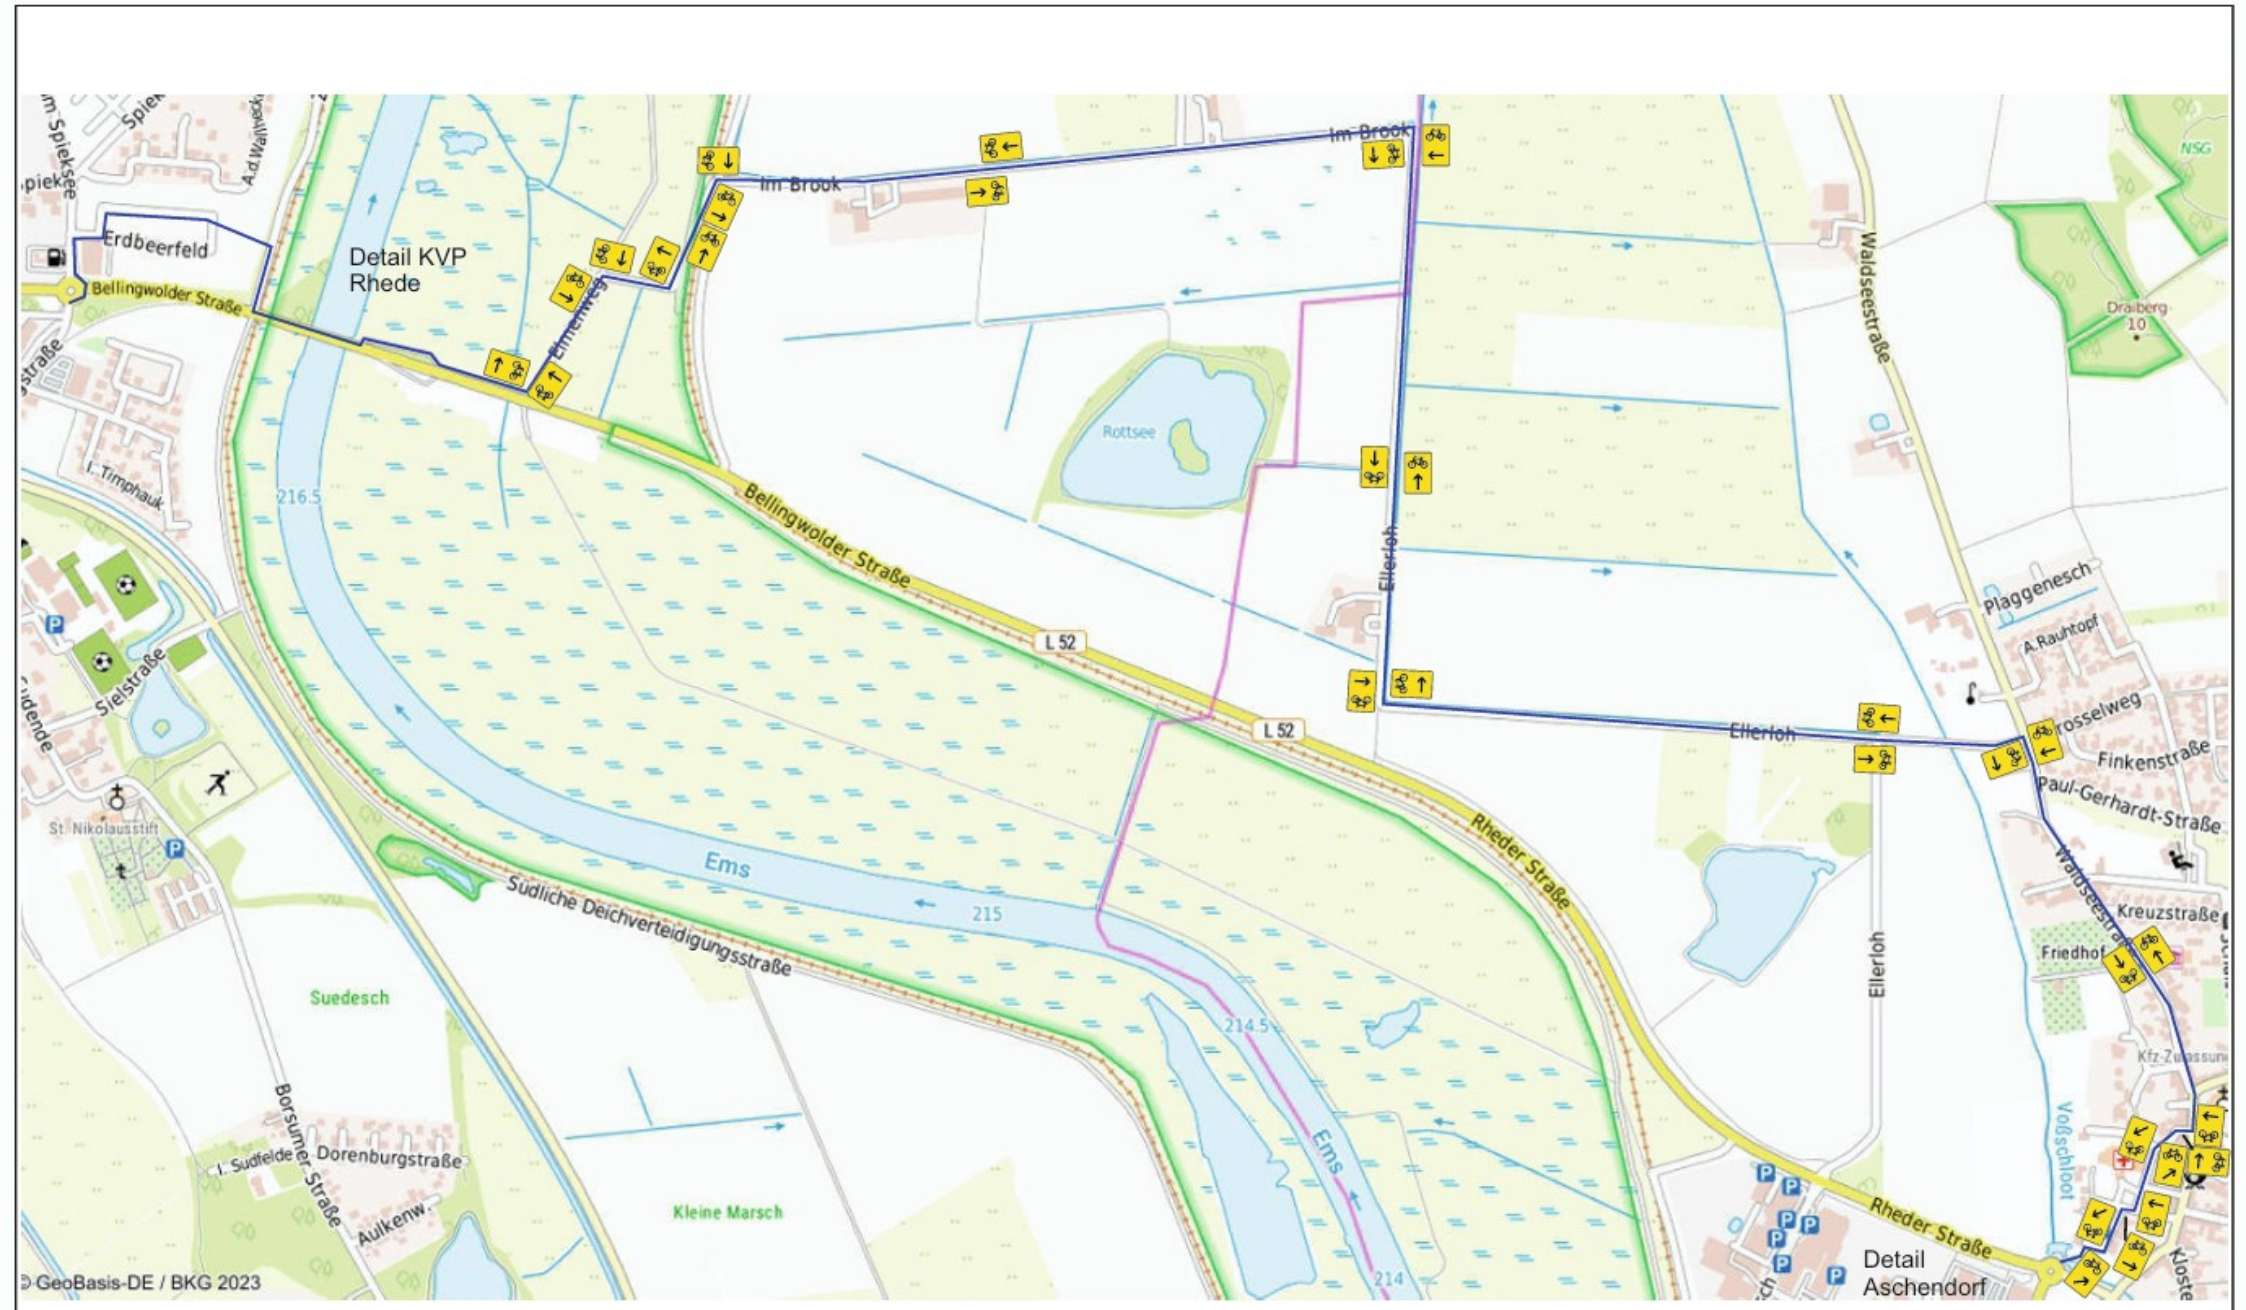

Kreuzung
Wegweisende Beschilderung
berührungsfrei rot auskreuzen:
6 Stück

KVP
Verkehrsführung siehe
Unterlage 16.7.2, Blatt 3

KVP
Wegweisende Beschilderung
Aschendorf berührungsfrei rot auskreuzen:
4 Stück

KVP
Sperrung L 92 siehe
Unterlage 16.7.2, Blatt 3

KVP
Wegweisende Beschilderung
A31, Rheide, Wirschofen
berührungsfrei rot auskreuzen:
4 Stück

Kreuzung
Wegweisende Beschilderung
A31, Meppen/Rheide, Wirschofen,
Aschendorf
berührungsfrei rot auskreuzen:
7 Stück

Detail KVP
Rhede

216.5

L 52

L 52

Ems

215

214.5

Ems